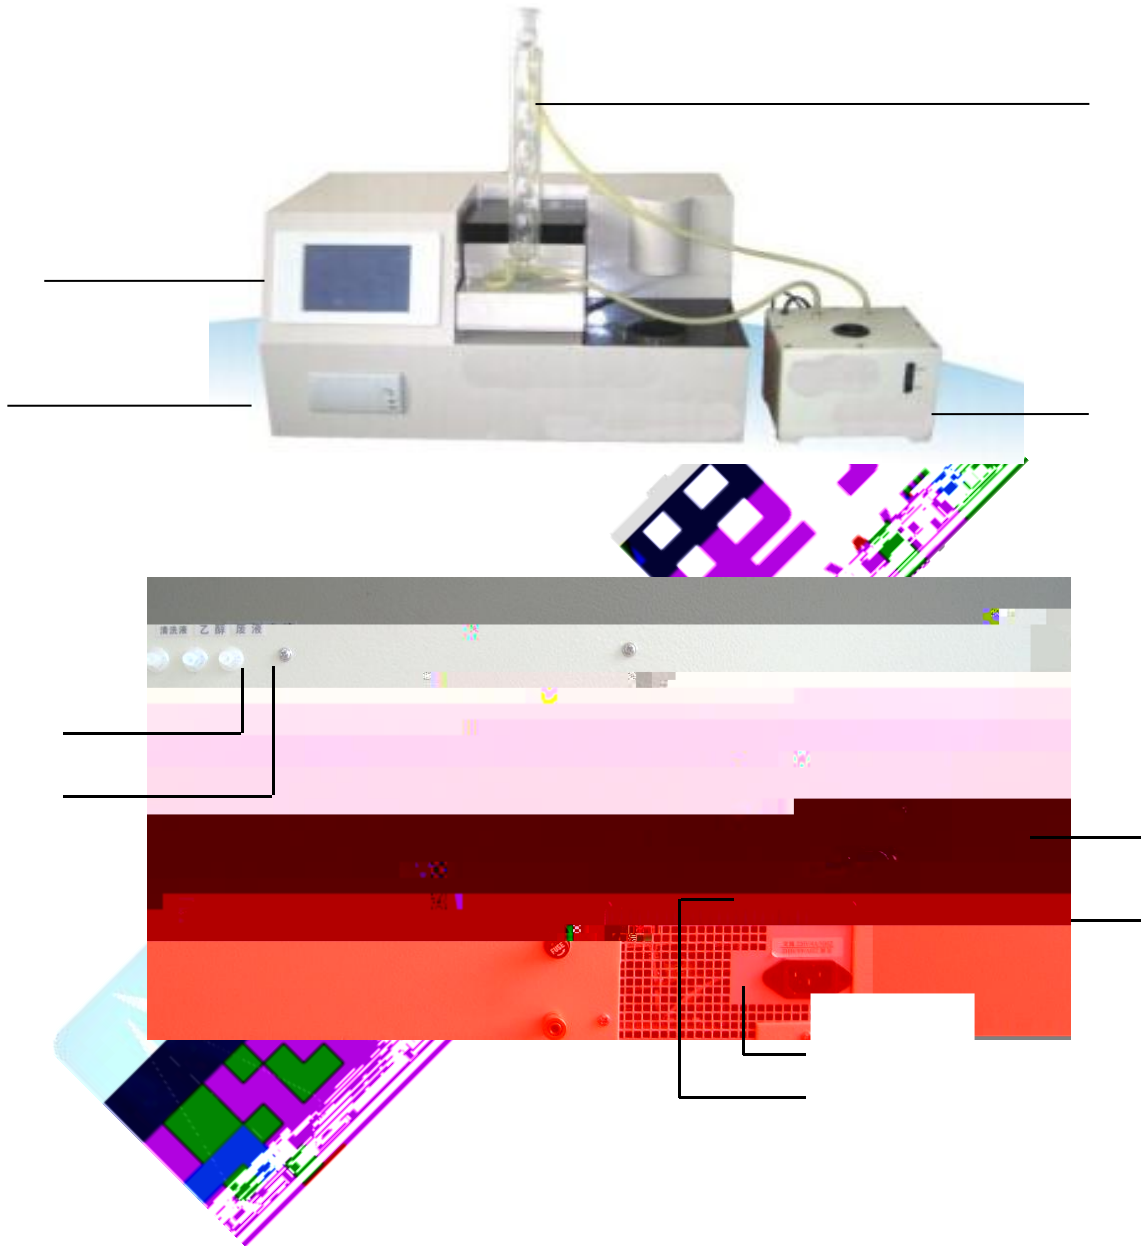

HZY-HL

CGMA

赤
兹
田
日
科

品宗旨: 技 先 质量可靠, 轻 用

服 务 方 向: 世 界 各 地 的 企 业 家 和 专 业 人 员